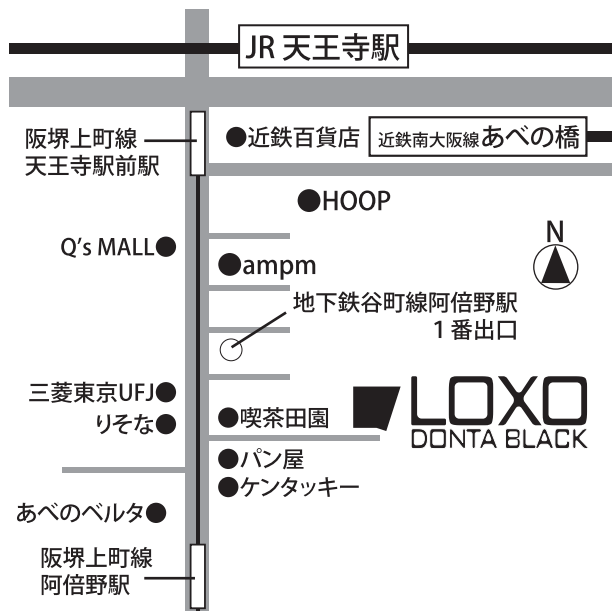

THEATER FOR 100 PEOPLE

LOXO

DONTA BLACK

[HTTP://WWW.THEKIO.CO.JP/LOXODONTA](http://www.thekio.co.jp/loxodonta)

※劇場名ロゴ・データ

適宜拡大・縮小・カラー変更してください。

※駅から劇場までのアクセス

地下鉄谷町線「阿倍野駅」1番出口より徒歩2分
JR、地下鉄御堂筋線「天王寺駅」より徒歩6分
近鉄南大阪線「阿部野橋駅」から徒歩5分
阪堺上町線「阿倍野駅」から北へ徒歩1分

※地図データ

適宜デザインしていただいても結構です。